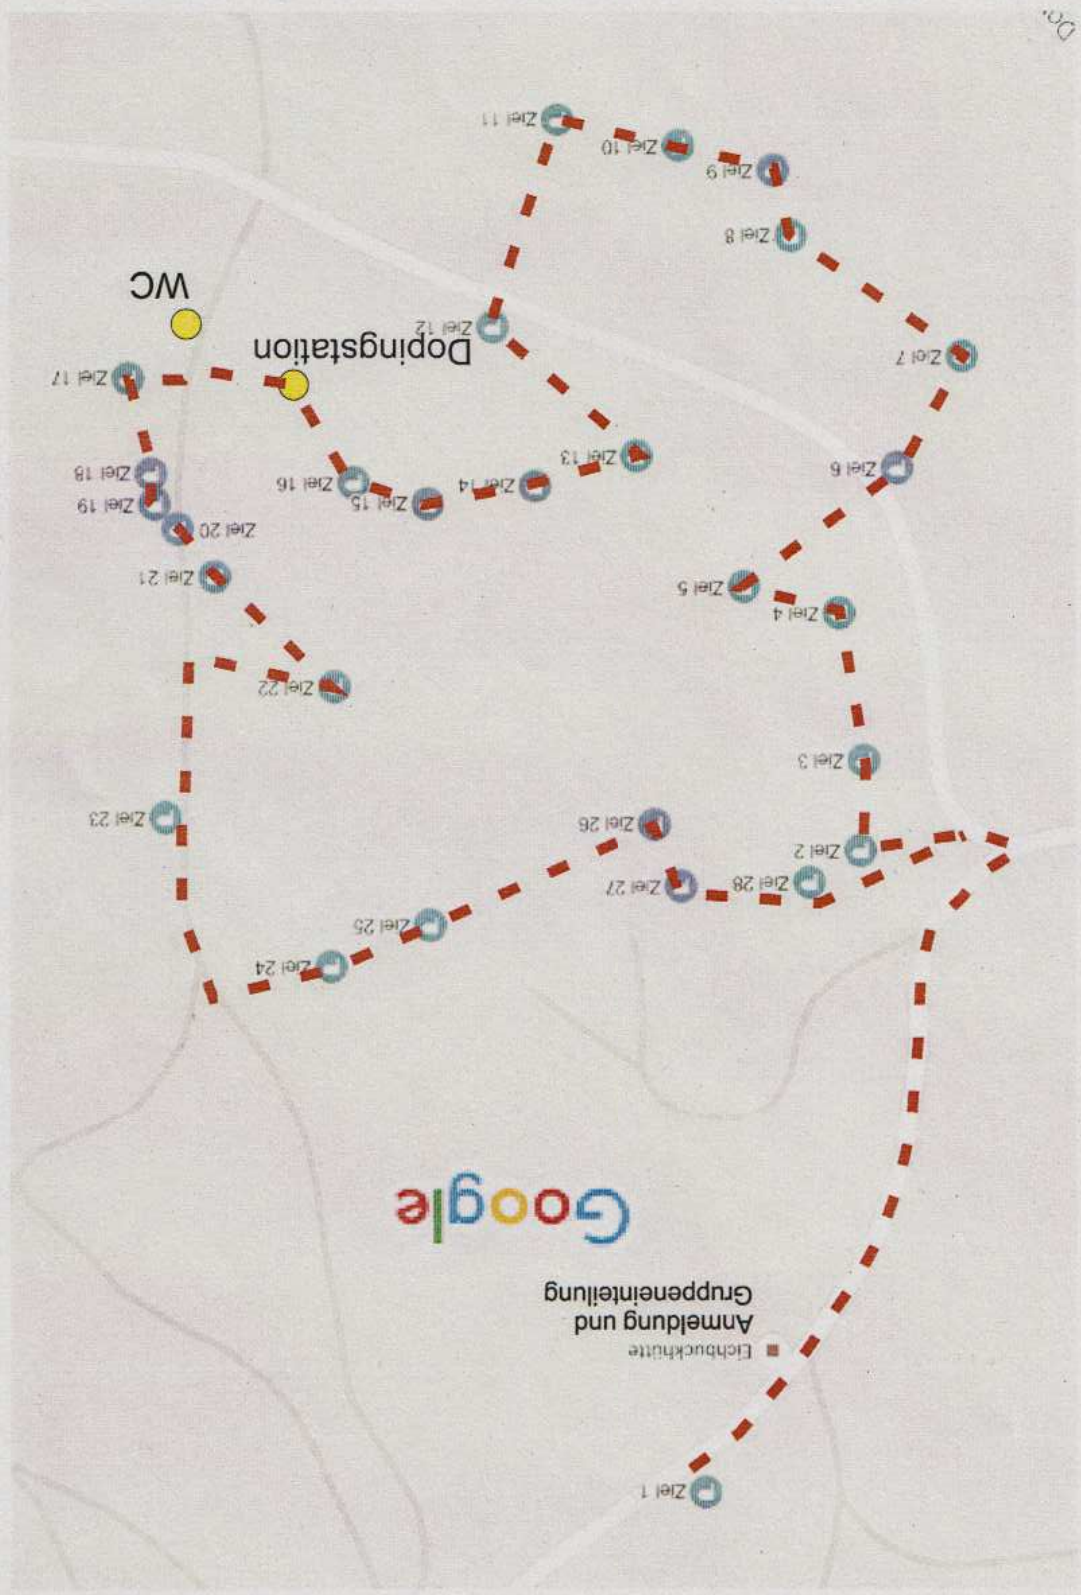

Parcoursplan Fronleichnam 2016

- Ziele:
1. Bison
 2. Biber
 3. Braunbär
 4. Kojote/Sperling
 5. Adler
 6. Wildsau
 7. Truthahn
 8. Waran
 9. Hirschkuh
 10. Fuchs
 11. Luchs
 12. Bergziege
 13. Wolf
 14. Murrel
 15. Fuchse
 16. stehender Bär
 17. Biber
 18. Waschbär
 19. liegende Rehe
 20. Vielfraß
 21. Mufflon
 22. Steinbock
 23. Wapiti
 24. Wolperdinger
 25. Waschbär
 26. Drachenküken/Glubschi
 27. Waldtroll
 28. Säbelschwinge

Regeln:
 normale 3D Wertung: 20/18/16
 Abpraller vom Tier nach vorne zählen, seitlich oder nach hinten zählen nicht.
 Die Linie im Killbereich muss durchtrennt sein.
 Es wird grundsätzlich doppelt geschrieben.
 Huf zählt, Horn nicht.
 Ein Körperteil muß den Abschlusspflock berühren.
 Überholen von Gruppen nur nach Absprache.
 "Alle ins Kill" wünschen Euch die Bogenfreunde Wolterdingen e.V.